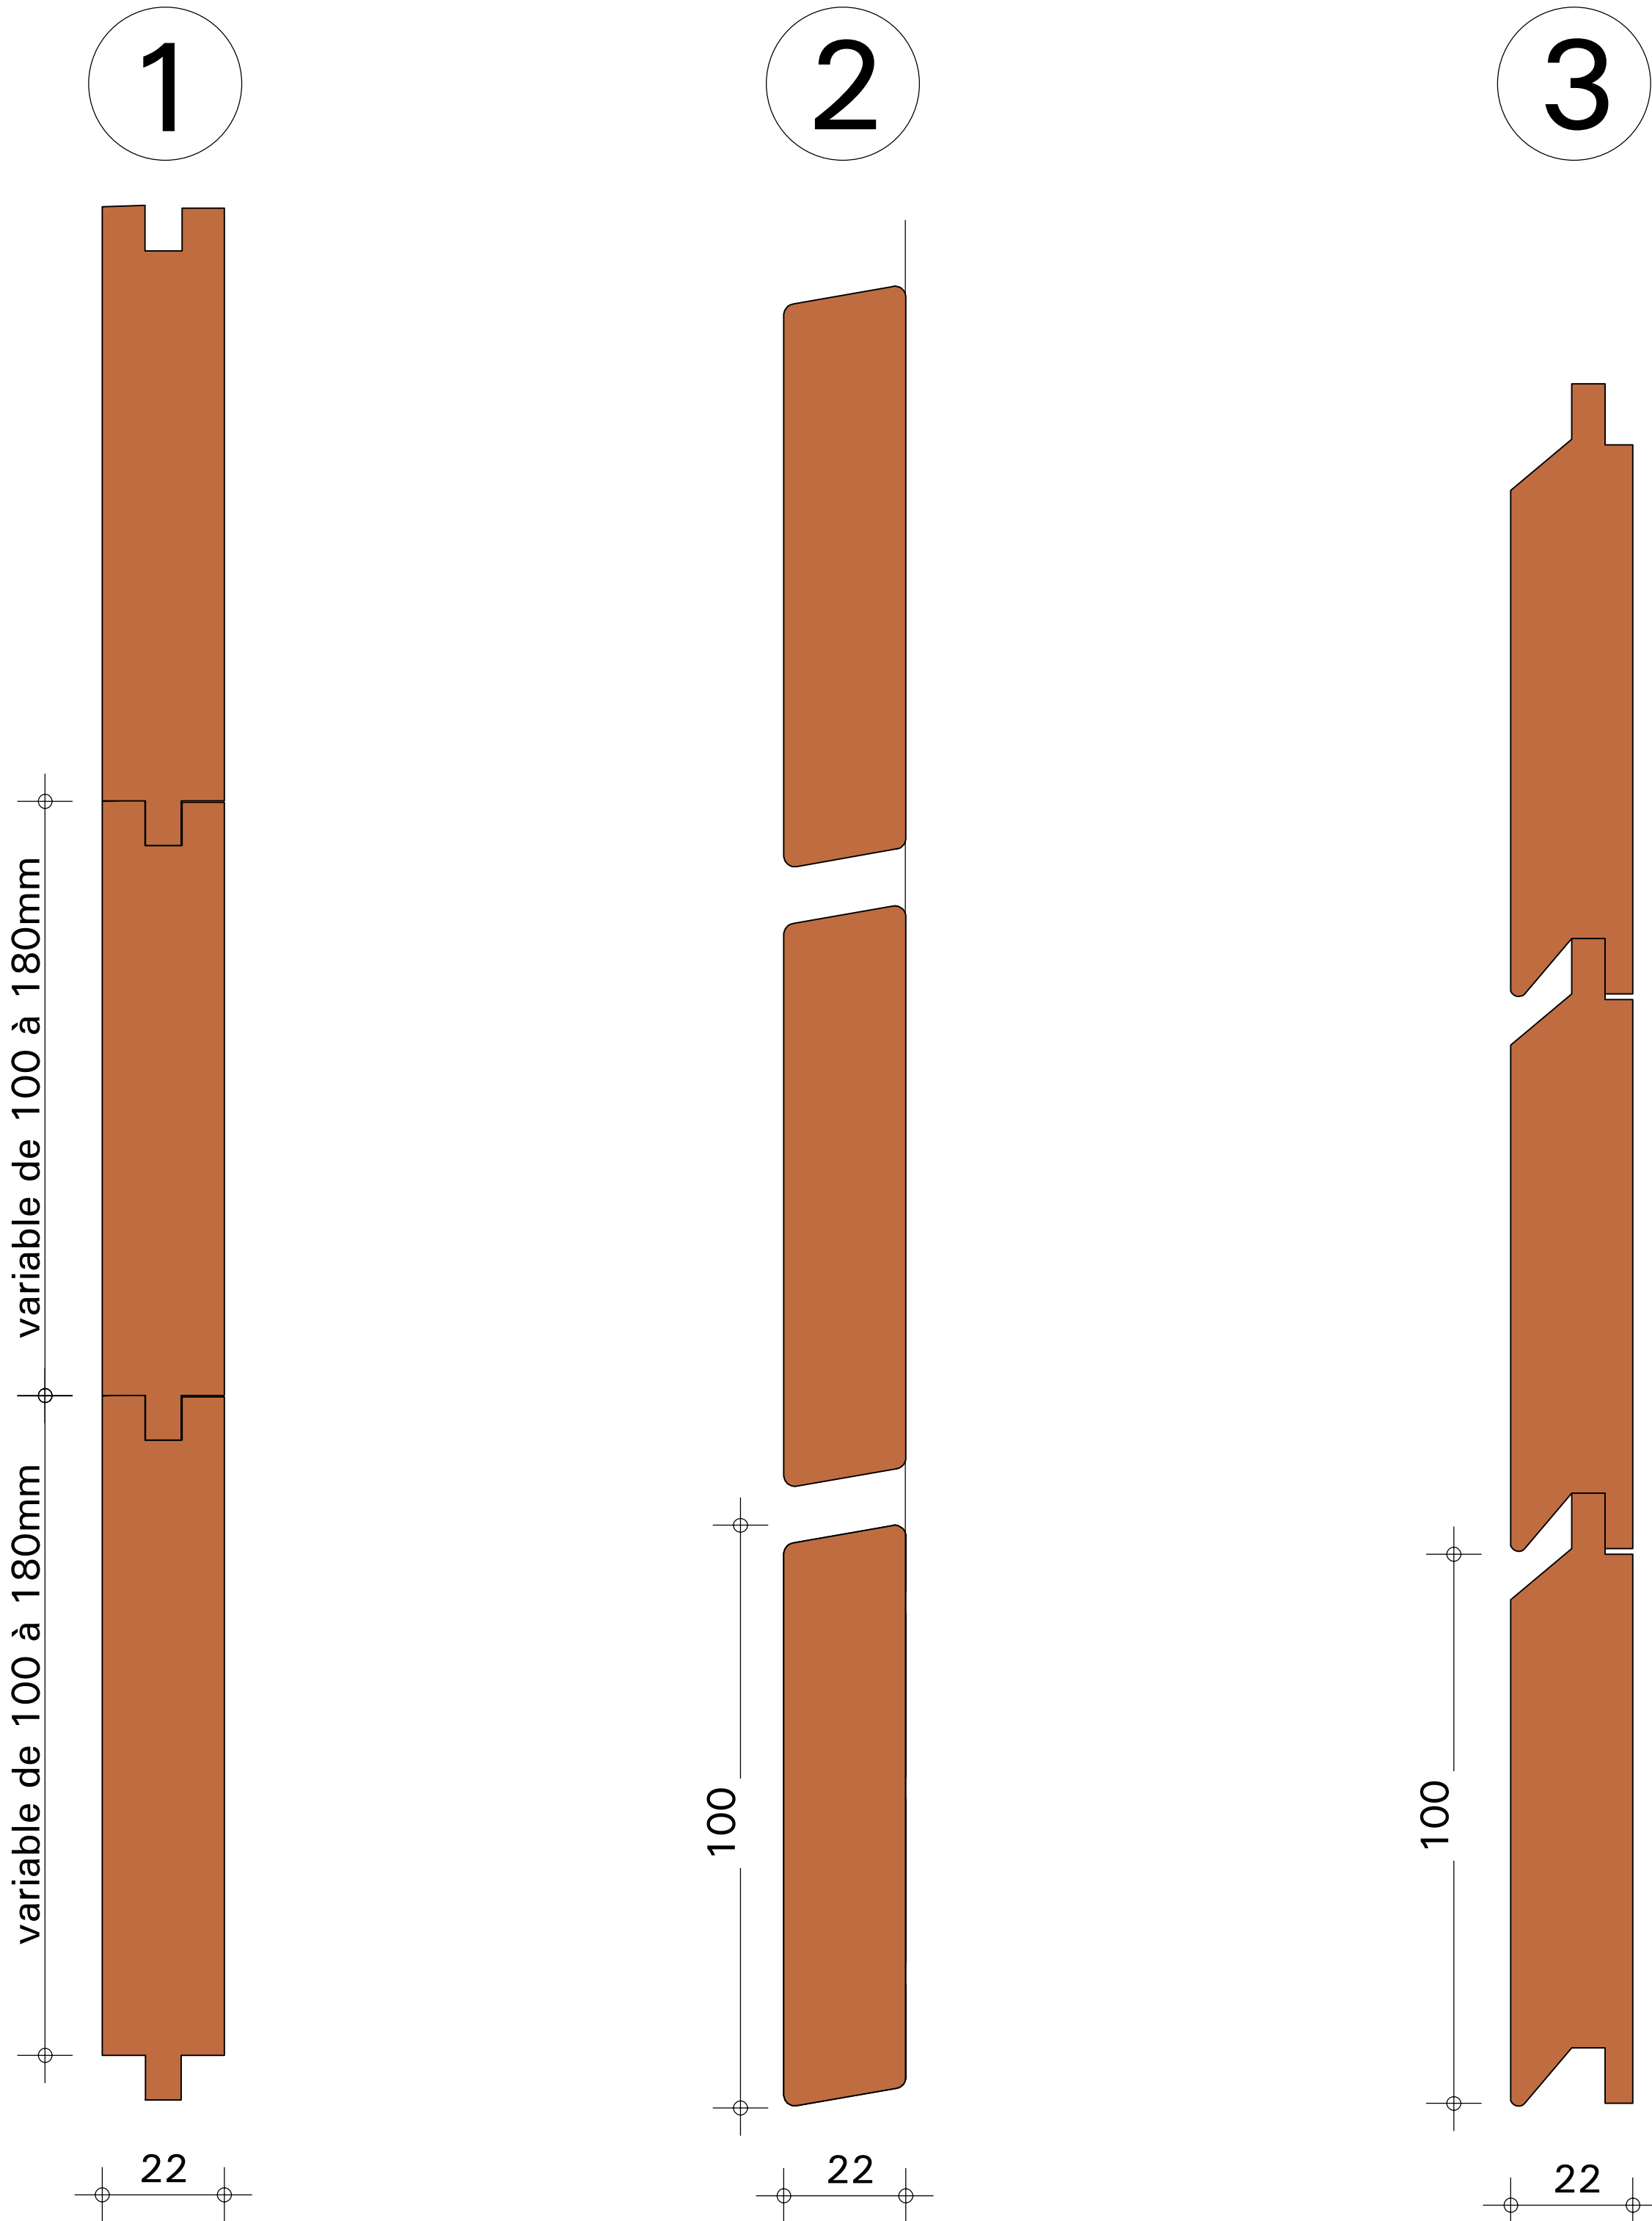

BARDAGE BOIS - HOLZSCHALUNG

4

BARDAGE HORIZONTAL
Profil Elégie
à joint ouvert

Mélèze

02/8052/00

5

BARDAGE HORIZONTAL
Profil Rhomboïde Ajouré
Parallélogramme

Mélèze

02/8053/00

6

BARDAGE VERTICAL
Profil rainé-crête
sans chanfrein

Mélèze

02/8054/00

BARDAGE BOIS - HOLZSCHALUNG

BARDAGE VERTICAL
Profil rainé-crêté sans chanfrein

Sapin blanc
02/8048/00

BARDAGE HORIZONTAL
Profil Rhomboïde ajouré

Sapin blanc
02/8049/00

BARDAGE HORIZONTAL
Profil Rhomboïde aspect ajouré

Sapin blanc
02/8050/00