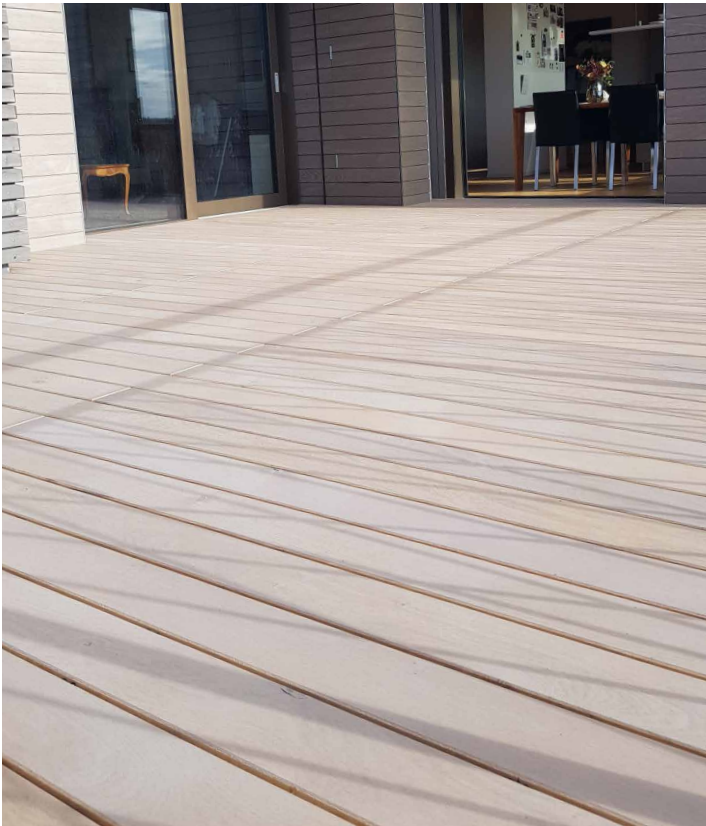

Terrasse en chêne naturel + huilage

Terrasse en mélèze naturel

Terrasse en mélèze ECOGRIS®

une gamme de teintes variées

Platelage chêne (Meyrin)

Ponton circulaire en chêne (Cologny), prix ProQuercus 2021 « Pour la promotion des valeurs patrimoniales naturelles et culturelles du chêne en Suisse »