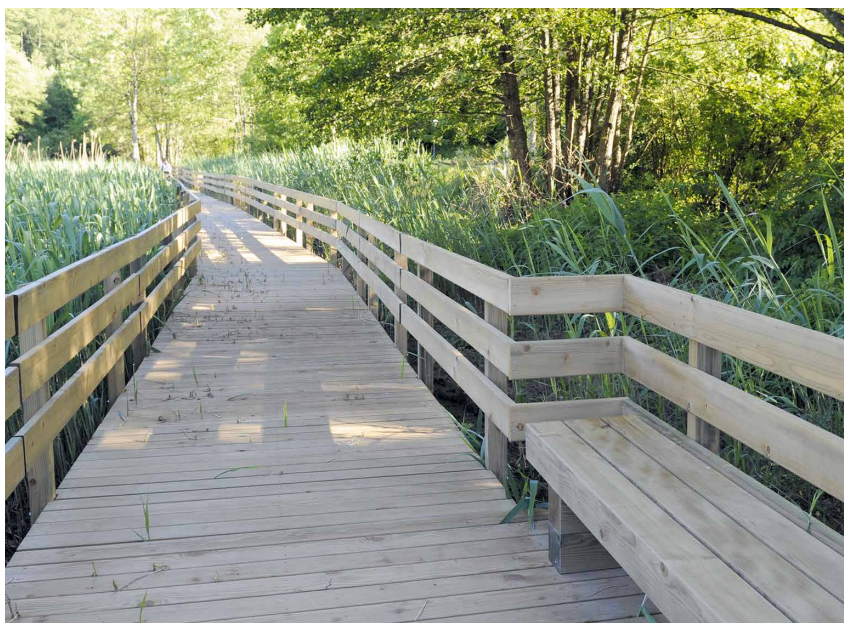

aménagements paysagers

passerelles et pontons originaux

Notre bureau d'étude spécialisé dans la réalisation de passerelles et pontons vous accompagne dans la conception d'ouvrages sur mesure. Dans nos ateliers, nous pré-fabriquons des modules qui facilitent une mise en place rapide et efficace.

Nous mettons en valeur le bois dans les milieux naturels. Nous développons des solutions pour tous types de terrains et situations :

- » Tourbières, marais
- » Lacs, étangs et rivières
- » Forêts