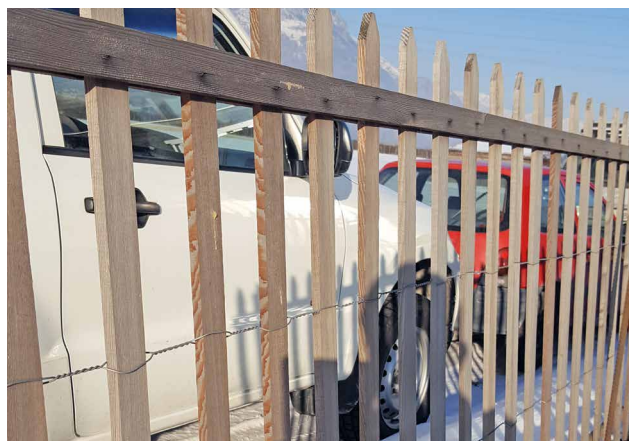

barrières et clôtures

croisillons

sapin/épicéa imprégnés aux sels bruns, EU, hors sol

article	longueur × hauteur	CHF/pc
02/6037/01	2.5 × 0.60 m	39.70

demi-ronds

sapin/épicéa imprégnés aux sels bruns, EU, hors sol

article	diamètre × hauteur	CHF/pc
02/6023/11	6.5 × 3 cm × 0.60 m	2.15
02/6022/21	6.5 × 3 cm × 0.70 m	2.30
02/6021/21	6.5 × 3 cm × 0.80 m	2.55

lattes biseautées

sapin/épicéa imprégnés aux sels bruns, EU, hors sol

article	dimensions	CHF/pc
02/6032/01	2.2 × 5.8 cm × 0.60 m	2.45
02/6031/01	2.2 × 5.8 cm × 0.70 m	2.65
02/6035/01	2.2 × 5.8 cm × 0.80 m	3.05

lattes horizontales

sapin/épicéa imprégnés aux sels bruns, EU, hors sol

article	dimensions	CHF/pc
02/0128/11	demi-rond - Ø 10 cm × 2.50 m	9.30
02/6350/01	rectangulaire - 4 × 8 cm × 2.50 m	20.00
02/6355/01	rectangulaire - 2.5 × 14.5 cm × 2.50 m	22.00

chabourys CH

panneau composé de lattes verticales en mélèze de 12 × 40 mm par palette de 50 pièces, soit 200 ml

article	dimensions	CHF/pc
chabourys	0.80 × 4.00 m	72.00
chabourys	1.00 × 4.00 m	78.00
chabourys	1.20 × 4.00 m	87.50

chabourys