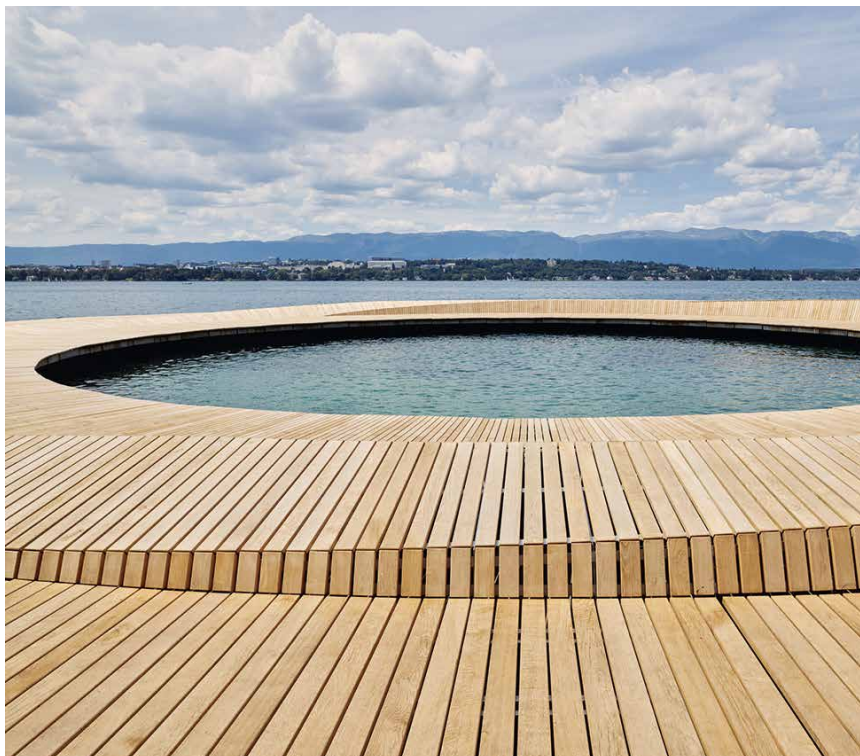

Terrasse en chêne naturel + huilage

Terrasse en mélèze naturel

Terrasse en mélèze ECOGRIS®

une gamme de teintes variées

Platelage chêne (Meyrin)

Ponton circulaire en chêne (Cologny), prix ProQuercus 2021 « Pour la promotion des valeurs patrimoniales naturelles et culturelles du chêne en Suisse »

# aménagements paysagers